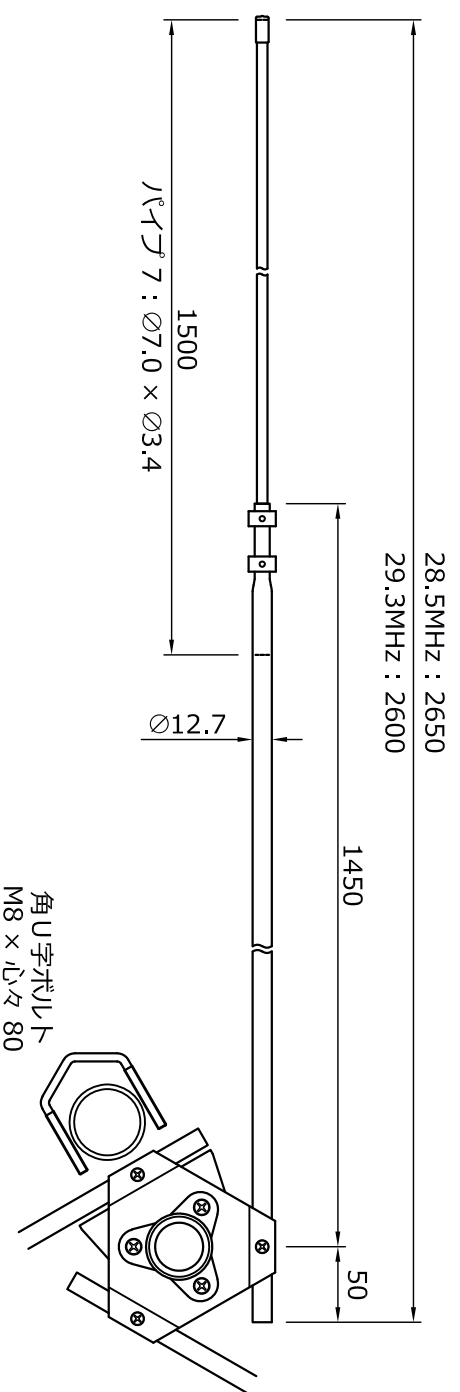

ラジアル調整寸法 (3本とも同じ長さとなります)

- | | |
|--|---------------|
| | 六角ボルト M5 × 35 |
| | 蝶ナット M5 |
| | 六角ボルト M4 × 30 |
| | 蝶ナット M4 |

CHA-2800 , 2900 蝶ネジ仕様
外觀組立寸法図