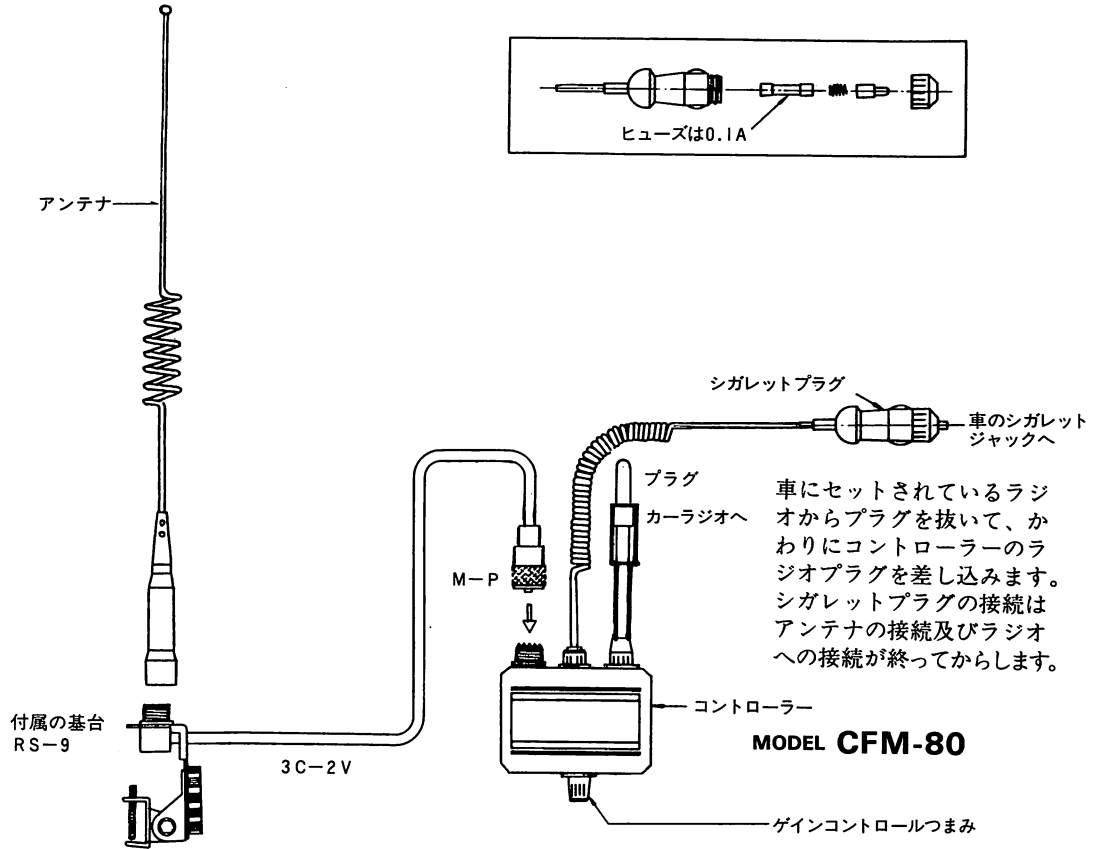

コントローラー付ホイップ形 FM & AM 受信専用モービルアンテナ

MODEL B-FM

取扱説明書

この度は、コントローラー付ホイップ形 FM & AM 受信専用モービルアンテナ B-FM をお買い上げ頂き、誠にありがとうございます。

本品は、厳重なる品質管理により生産されておりますが、万一運送中の事故により破損がありましたら、取扱店にお申し付け下さい。

特 長

- コントローラー部 (CFM-80) にゲインコントロールを取り付け、近くの強い無線局からの相互変調、混変調、あるいは感度抑圧から逃れることができます。
- コントローラー部にマイクロ波帯 TR (2SC3356) を使用していますので、低雑音・高感度です。

定 格 B-FM

- 周 波 数：76～90MHz (FM) 525～1650KHz (AM)
- 利 得：RFゲイン 30dB
- インピーダンス：75Ω
- 全 長：460mm
- 重 量：76g (アンテナ部)
290g (コントローラー部)
- 接 栓：M形

COMET ANTENNA

コメット株式会社

本 社：〒335 埼玉県戸田市美女木 1 2 3 0 ☎0484-21-7921(代) FAX. 0484-22-1038
札幌営業所：〒004 北海道札幌市白石区厚別南 4-3 4-3 ☎011-892-7575 FAX. 011-892-7571
仙台営業所：〒982-01 仙台市若林区上飯田横堀 8 7-1 ☎022-285-9506 FAX. 022-285-9507
大阪営業所：〒560 大阪府豊中市螢池東町 4-1-1 5 ☎06-844-0693 FAX. 06-853-2011
福岡営業所：〒816 福岡市博多区井相田 2-2-5 第3七福ビル ☎092-592-2531 FAX. 092-592-2532

性能向上の為、予告なく外観、仕様を変更する事があります。

部品の接続及び名称

ゲインコントローラーのつまみはアンテナの接続が終わるまではMINの位置にしておきます。

ゲインコントローラーのつまみは電波の強さに応じて聞きやすい音質のところに戻して合わせます。近くに大出力の送信所がある場合は、聞こうとする受信周波数に合わせても聞こえないことがあります。又、ビルなどの障害物の位置、地域によって受信感度が変わります。