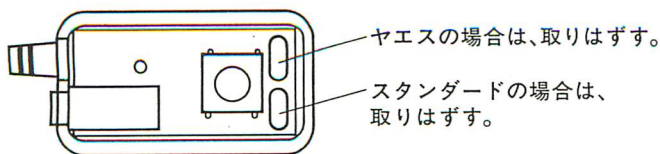

H33 (PS-1付) ハンディートランシーバー用 ヘッドセット

TYPE-I アイコム、ヤエス、スタンダード用
TYPE-K ケンウッド用

上記の中でも一部使用できない機種があります。お求めの際にご注意下さい。

ケーブルモールド部の色が
黒は、**TYPE-I**
グレーは、**TYPE-K**

TYPE-Iはアイコム用になっています。そのままヤエス、スタンダードにも使用出来ますが、変調音が歪む、又は小さいなどの場合は下図の部品を取りはずして、ご使用下さい。(TYPE-K ケンウッド用はそのまま使用出来ます)

PS-1の内部 (ウラのネジをはずすと開きます。)

定 格

マイクロホン

形 式 エレクトレット形

指向性 無指向性

インピーダンス 2.2kΩ

周波数帯域 50Hz~16,000Hz

感 度 -63dB