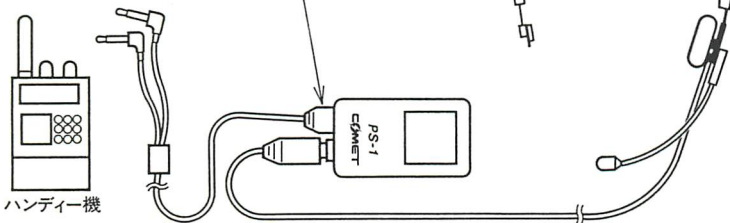

H33 (PS-1付) ハンディートランシーバー用 ヘッドセット

TYPE-I アイコム、ヤエス、スタンダード用
TYPE-K ケンウッド用

上記の中でも一部使用できない機種があります。お求めの際にご注意下さい。

ケーブルモールド部の色が
黒は、**TYPE-I**
グレーは、**TYPE-K**

TYPE-Iはアイコム用になっています。そのままヤエス、スタンダードにも使用出来ますが、変調音が歪む、又は小さいなどの場合は下図の部品を取りはずして、ご使用下さい。(TYPE-K ケンウッド用はそのまま使用出来ます)

PS-1の内部 (ウラのネジをはずすと開きます。)

定 格

マイクロホン

形 式 エレクトレット形

指向性 無指向性

インピーダンス 2.2kΩ

周波数帯域 50Hz~16,000Hz

感 度 -63dB