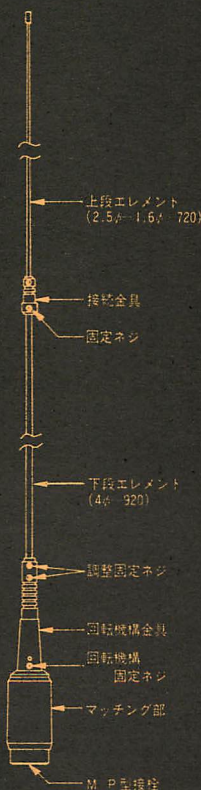

コメット アンテナ

28MHz

ベースローディングモバイル

MODEL **CA-28MB**

★規 格

耐 入 力：AM 150W
インピーダンス：50Ω
V S W R：1.5以下
全 長：1.78m
重 量：380g

★調整方法

まず左図の様にアンテナを組み立てます。次に調整固定ネジを付属の六角レンチではゆるめ、下段エレメントを上下に動かして、目的の周波数でVSWRが最良になるところで固定します。

このとき車を障害物のない広い場所へ置きます。

★添 付 品

カラーテープが付属しています。回転機構上部の首みぞあるいは、接続金具のみそへ貼ります。