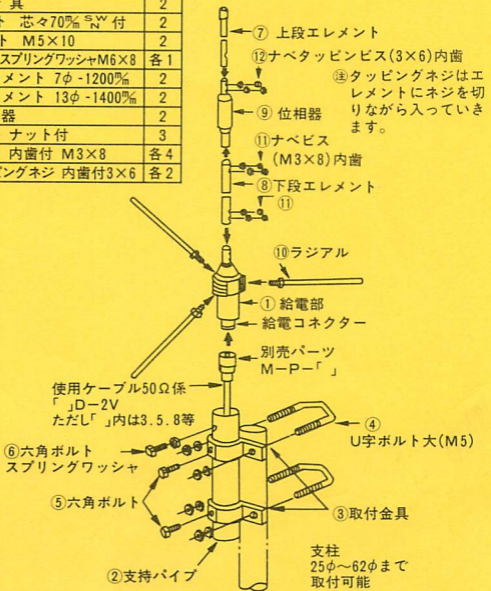

#### ★規 格

周 波 数：144～146MHz

インピーダンス：50Ω

利 得：6.5dB

V S W R：1.5以下

最 大 入 力：200W

全 長：2.87m

#### 部品リスト

#### パーツ名称

番号	品 名	数量
1	給電部(調整済)	1
2	支持パイプ 32φ	1
3	取付金具	2
4	U字ボルト 芯々70% <sup>S</sup> N <sup>W</sup> 付	2
5	六角ボルト M5×10	2
6	六角ボルトスプリングワッシャM6×8	各1
7	上段エレメント 7φ-1200%	2
8	下段エレメント 13φ-1400%	2
9	位相器	2
10	ラジアル ナット付	3
11	ナベビス 内歯付 M3×8	各4
12	ナベタッピングネジ 内歯付3×6	各2