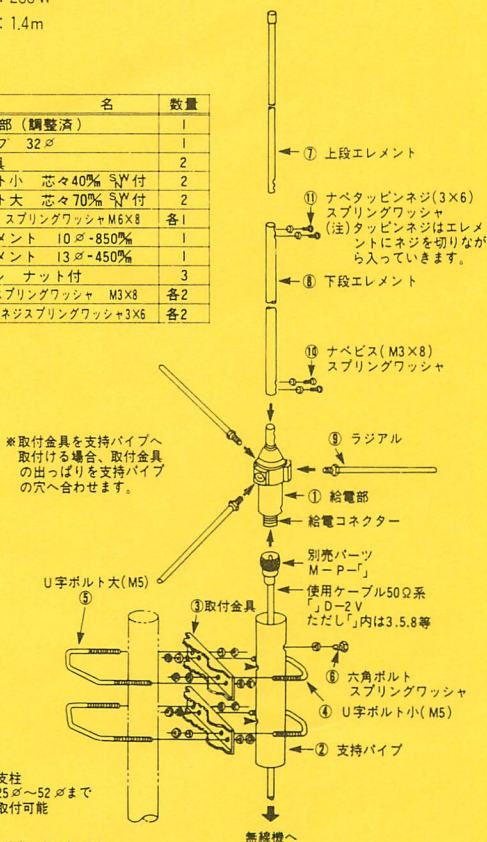

コメット アンテナ

144MHz 5/8 入1段 GP

MODEL CA-ABC21

規格

周波数：144～146 MHz

インピーダンス：50Ω

利得：3.4dB

V S W R：1.5以下

最大入力：200W

全長：1.4m

部品リスト

番号	品名	数量
1	給電部 (調整済)	1
2	支持パイプ 32φ	1
3	取付金具	2
4	U字ボルト小 芯々40% SN付	2
5	U字ボルト大 芯々70% SN付	2
6	六角ボルト スプリングワッシャ M6×8	各1
7	上段エレメント 10φ-850%	1
8	下段エレメント 13φ-450%	1
9	ラジアル ナット付	3
10	ナベビス スプリングワッシャ M3×8	各2
11	ナベタッピンネジスプリングワッシャ3×6	各2

パーツ名称

コメット株式会社

本社：〒336 埼玉県浦和市辻4-18-3 ☎048-839-3131(代) FAX. 048-839-3136
大阪営業所：〒560 大阪府豊中市釜池東町4-1-15 ☎06-844-0693 FAX. 06-853-2011
仙台営業所：〒982-01 仙台市若林区上飯田横堀8-7-1 ☎022-285-9506 FAX. 022-285-9507
福岡営業所：〒816 福岡市博多区井相田2-2-5 第三七福ビル ☎092-592-2531 FAX. 092-592-2532
札幌営業所：〒004 北海道札幌市厚別区厚別南4-3-4-3 ☎011-892-7575 FAX. 011-892-7571

性能向上の為、予告なく外觀、仕様を変更する事があります。