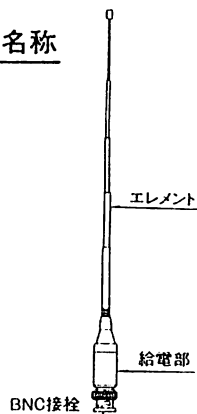

COMET ANTENNA

144MHz & 430MHz帯高利得ハンディー用アンテナ
(レピーター、300MHz帯受信対応)

MODEL CH-24

取扱説明書

このたびは、コメットアンテナをお買い求めいただきまして誠にありがとうございます。ご使用前に、この取扱説明書をよくお読みのうえ、正しくお使いください。

特長

- アンテナエレメントはロッドタイプを採用することにより、ご使用にならない時は、小さく縮める事が出来ますので、持ち運びがたいへん容易です。
- 144MHz、430MHz帯の送受信のほか、300MHz帯受信用としても、ご使用になれます。

ご使用方法

- アンテナエレメントは、いっばいに伸ばした状態でお使いください。
(144MHz、430MHz帯共)
- 300MHz帯受信用にお使いになるときは、逆にエレメントは、縮めた状態でお使いください。

パーツ名称

規格

- 周波数 / 144~146MHz
430~440MHz
- 利得 / 3.2dB (430MHz)
- 耐入力 / 50W
- インピーダンス / 50Ω
- 全長 / 410mm
(170mm 300MHz帯受信時)
- 重量 / 40g
- 形式 / $\frac{1}{4}$ λ (144MHz)
 $\frac{5}{8}$ λ (430MHz)
- 接続 / BNC