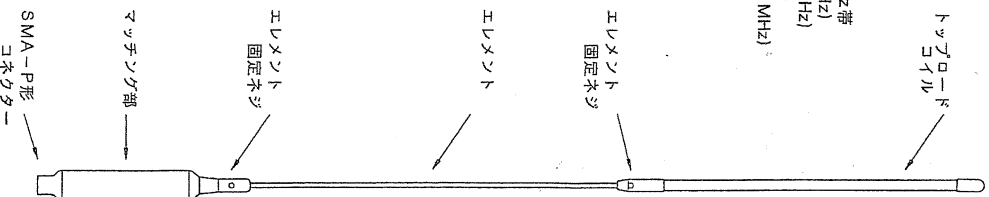

50/144/430 MHz帯 3バンドハンディアンテナ

SMA-726

FM,AIR,150MHz帯受信対応

取扱説明書

お買い求めいただきまして誠にありがとうございます。

安全にお使いいただくために！

ご使用前に、取扱説明書をよくお読みの上、正しくお使いください。
取扱説明書は必要なときにご覧になれるように、大切に保管してください。

ご使用前に！

★梱包袋を開封致しましたら、付属品は、取扱説明書の有無を確認してください。

【特長】

- ●50・144・430MHz帯3バンド共用のハンディアンテナです。
- ●広帯域FM,AIR,150MHz帯の受信にも対応しています。
- ●アンテナ部に、ロスが少ない効率の良い設計回路を用いています。

【規格・仕様】

周波数:	50・144・430MHz帯
形式:	1/4λ短縮 (50MHz) 1/2λ (144/430MHz) (50MHz)
利得:	2.15 dBi(144/430MHz)
入力電力:	5 W
V-SWR:	1.5 以下
コネクタ:	SMA-P形
長さ:	50 cm
全量:	64 g

▲取扱い・運用上の注意

- ●アンテナを取り外すとき目などをつついたりしないよう注意して取り扱ってください。
- ●アンテナコネクタ・固定ねじ類はしっかりと締め付けておいてください。
- ●接続コネクタがアンテナコネクタと同じ種類であることを確認してください。
- ●違う種類ですと破損する場合があります。

▲使用上の注意

1. ●このアンテナはアマチュア無線用です。アンテナとしての目的以外に使用しないでください。
   - ●規格以上の使用はしないでください。破損の原因になります。
   - ●アンテナの調整は正しく行ってください。V-SWRが悪い場合は、発熱・故障や性能低下の原因になります。
   - ●お客様自身での修理・改造は、故障の原因になることがあります。
2. 出荷時に、50・144・430MHz帯 それぞれ中心周波数付近に調整されていますので、そのまま取り付けてお使いください。

【点検とお手入れ】

- ★異常と思われる現象が発生した時、直ちに使用を停止し原因を確認してください。原因がわからない場合には、お買い求めの販売店又は弊社技術部までご相談ください。
- ★定期的に、固定ネジが緩んでないかチェックしてください。緩んでいる時は、増し締めを行ってください。

【アンテナサービス】

- ●不慮の事故などによる各部品の破損、長期間のご使用による劣化や交換のために補充部品を用意しております。
- ●厳重な品質管理のもとに生産しておりますが、運搬中の事故などによる破損がありましたら、お買い求めの販売店に申し付けください。
- ●技術的なご質問などは、弊社の技術部までお問い合わせください。

COMET株式会社

〒336-0026 埼玉県さいたま市南区辻4-18-2
TEL 048-839-3131(代) FAX 048-839-3136
URL <http://www.comet-ant.co.jp>
※届向のため赤字をなく外装・仕様を変更することがあります。

COMET株式会社

〒336-0026 埼玉県さいたま市南区辻4-18-2
TEL 048-839-3131(代) FAX 048-839-3136
URL <http://www.comet-ant.co.jp>
※届向のため赤字をなく外装・仕様を変更することがあります。