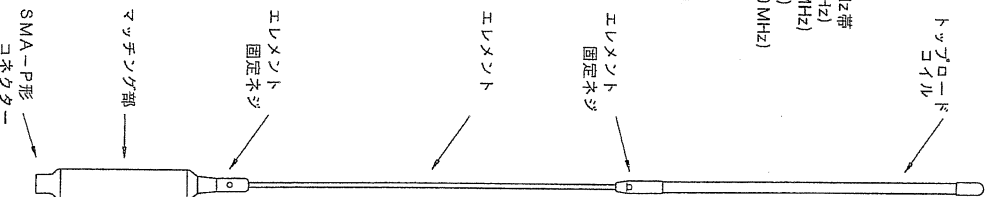

50/144/430 MHz帯 3バンドハンディアンテナ

SMA-726

FM,AIR,150MHz帯受信対応

取扱説明書

お買い求めいただきまして誠にありがとうございます。

安全にお使いいただくために！

ご使用前に、取扱説明書をよくお読みの上、正しくお使いください。
取扱説明書は必要なときにご覧になれるように、大切に保管してください。

ご使用前に！

★梱包袋を開封致しましたら、付属品は、取扱説明書の有無を確認してください。

【特長】

- ●50・144・430MHz帯3バンド共用のハンディアンテナです。
- ●広帯域FM,AIR,150MHz帯の受信にも対応しています。
- ●アンテナ部に、ロスが少ない効率の良い設計回路を用いています。

【規格・仕様】

周波数:	50・144・430MHz帯
形式:	1/4λ短縮 (50MHz) 1/2λ (144/430MHz) (50MHz)
利得:	2.15 dBi(144/430MHz)
入力電力:	5 W
V-SWR:	1.5 以下
コネクタ:	SMA-P形
長さ:	50 cm
全量:	64 g

▲取扱い・運用上の注意

- ●アンテナを取り外すとき目などをつついたりしないよう注意して取り扱ってください。
- ●アンテナコネクタ・固定ねじ類はしっかりと締め付けておいてください。
- ●接続コネクタがアンテナコネクタと同じ種類であることを確認してください。
- ●違う種類ですと破損する場合があります。

▲使用上の注意

1. ●このアンテナはアマチュア無線用です。アンテナとしての目的以外に使用しないでください。
   - ●規格以上の使用はしないでください。破損の原因になります。
   - ●アンテナの調整は正しく行ってください。V-SWRが悪い場合は、発熱・故障や性能低下の原因になります。
   - ●お客様自身での修理・改造は、故障の原因になることがあります。
2. 出荷時に、50・144・430MHz帯 それぞれ中心周波数付近に調整されていますので、そのまま取り付けてお使いください。

【点検とお手入れ】

- ★異常と思われる現象が発生した時、直ちに使用を停止し原因を確認してください。原因がわからない場合には、お買い求めの販売店又は弊社技術部までご相談ください。
- ★定期的に、固定ネジが緩んでないかチェックしてください。緩んでいる時は、増し締めを行ってください。

【アンテナサービス】

- ●不慮の事故などによる各部品の破損、長期間のご使用による劣化や交換のために補充部品を用意しております。
- ●厳重な品質管理のもとに生産しておりますが、運搬中の事故などによる破損がありましたら、お買い求めの販売店に申し付けください。
- ●技術的なご質問などは、弊社の技術部までお問い合わせください。

COMET株式会社

〒336-0026 埼玉県さいたま市南区辻4-18-2
TEL 048-839-3131(代) FAX 048-839-3136
URL <http://www.comet-ant.co.jp>
※届向のため赤字をなく外装・仕様を変更することがあります。

COMET株式会社

〒336-0026 埼玉県さいたま市南区辻4-18-2
TEL 048-839-3131(代) FAX 048-839-3136
URL <http://www.comet-ant.co.jp>
※届向のため赤字をなく外装・仕様を変更することがあります。