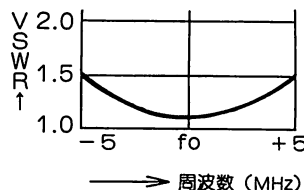

標準SWR特性

(御注意)

- (1) 耐入力以上の電力をかけますと、窓ガラスが割れる恐れがあります。
- (2) 一部の車種のウインドガラス及びサンルーフのガラスには、金属物質が含まれている場合があります。このような車種には、使用出来ません。
- (3) アンテナを外す必要が生じた場合は、まず防水カバーとガラスの間に、カッターナイフ等を差しこみ防水カバーを取り取り、次に基台を取り取りります。

パーツリスト

番号	品名	数量
1	エレメント	1
2	基台	1
3	防水カバー	1
4	コントロールボックス	1
5	両面テープ (予備)	1
6	ステッカー	3
7	六角レンチ (対辺2)	1

コメット株式会社

本社: 〒335 埼玉県浦和市辻 4-18-2 ☎048-839-3131(代) FAX. 048-839-3136
札幌営業所: 〒004 北海道札幌市厚別区厚別南 4-34-3 ☎011-892-7575 FAX. 011-892-7571
仙台営業所: 〒982-01 仙台市若林区上飯田横掘 87-1 ☎022-285-9506 FAX. 022-285-9507
大阪営業所: 〒560 大阪府池田市空港 1-5-22 ポートサイドビル 3F ☎06-844-0693 FAX. 06-853-2011
福岡営業所: 〒816 福岡市博多区井相田 2-2-5 第3七福ビル ☎092-592-2531 FAX. 092-592-2532

性能向上の為、予告なく外觀、仕様を変更する事があります。