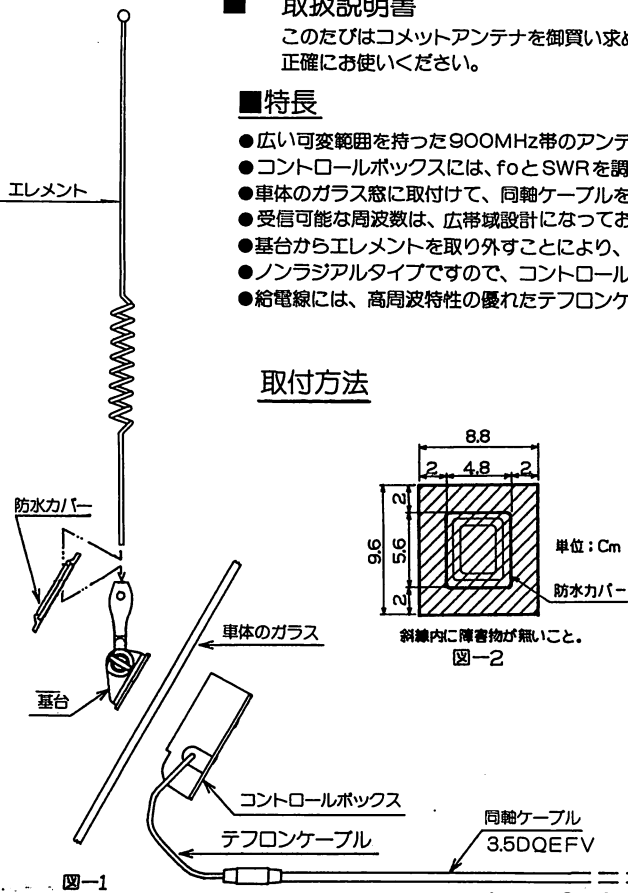

900MHz帯ウインドペインモービルアンテナ

MODEL WP35 COMET ANTENNA

■ 取扱説明書

このたびは Comet アンテナを御買い求めいただき誠にありがとうございました。御使用前にこの取扱説明書をよくお読み下さいまして正確にお使いください。

■ 特長

- 広い可変範囲を持った 900MHz 帯のアンテナで愛車に全く傷をつけることなく取付けられます。
- コントロールボックスには、fo と SWR を調整出来るツマミがあり、周波数の調整等が容易に出来ます。
- 車体のガラス窓に取付けて、同軸ケーブルを車外に引き回さないで、運用できます。
- 受信可能な周波数は、広帯域設計になっております。(800~1000MHz)
- 基台からエレメントを取り外すことにより、自動洗車機で洗車することが出来ます。
- ノンラジアルタイプですので、コントロールボックスの接地を必要としません。
- 給電線には、高周波特性の優れたテフロンケーブルと 3.5DQEFV ケーブルを使用しています。

取付方法

- (1) まず、車の窓ガラスの取付場所をさがします。
アンテナの防水カバーの大きさより、上下、左右方向に 2cm の範囲 (図-2) に障害物 (ワイパー及びワイパーの動く範囲、ミラー、ヒーター線、車体の窓枠、ラジオのアンテナ線等) が無いことを確認します。同時に、車内に取り付けるコントロールボックスについても、ケーブルの引き回しや障害物に当たらないかどうか、十分注意してください。
- (2) 取付場所が決まりましたら、取付場所のホコリ、油等を中性洗剤で良く磨き、汚れを落とします。汚れが残っていると、強くアンテナが固定出来ませんので、注意してください。また、ガラス面が冷えている場合、接着が低下しますので、温ためてから作業を行ってください。
- (3) 基台に付いている両面接着テープの保護紙をはがして、窓ガラスの外側の目的の位置に、基台の上下をまちがえない様にして、良く押し付けて固定します。(図-1 参照) (接着テープは、強力ですから十分注意してください。)
- (4) 防水カバー内側の両面接着テープ保護紙をはがして、基台外側に貼り付けます。(図-1)

- (5) 基台にエレメントを差し込み、六角レンチでネジを締めつけ付けます。エレメント角度調整用ツマミをゆるめて、エレメントが垂直になるように、角度を調整し固定します。

これで、窓ガラスの外側の作業は、終わりです。

- (6) コントロールボックスに付いている両面接着テープの保護紙をはがして、窓ガラスの外側の防水カバーのふちと合わせて良く押し付けて固定します。(図-4 参照)

- (7) 出荷時には、パーソナル無線の周波数に調整されておりますが、ガラスの厚み等により、多少の f ずれを生じる時がありますので、もし SWR が悪い時は、次の方法で調整を行ってください。SWR 計を下図の様に挿入します。始に、F-TUNE ツマミ外側のロックを解除し、ロックダイヤルが回転しない様に押えながらツマミをまわし、最良点を見つけます。次に、SWR-TUNE ツマミにて同様にロックを解除して、ツマミをまわして最良点を見つけます。調整後は、ロックダイヤルにて、ツマミをロックしてください。

上記の調整を行っても、SWR が下がりがきれないときは、もう一度、同じ操作を繰り返して行ってください。SWR メーターをお持ちでないときは、無線機の RF メーター等を使い、無線機から最もパワーが出る様に調整してください。

規格

- 周波数: 860~940MHz
利得: 5.5dBi
耐入力: 30W (FM) インピーダンス: 50Ω
SWR: 1.5以下 重量: 390g
全長: エレメント: 0.38m
コントロールボックス: 49×76×30mm ただし、突起物を含まず。
ケーブル長: 3.6m
仕様: 5/8λ × 2段 受信範囲: 800~1000MHz