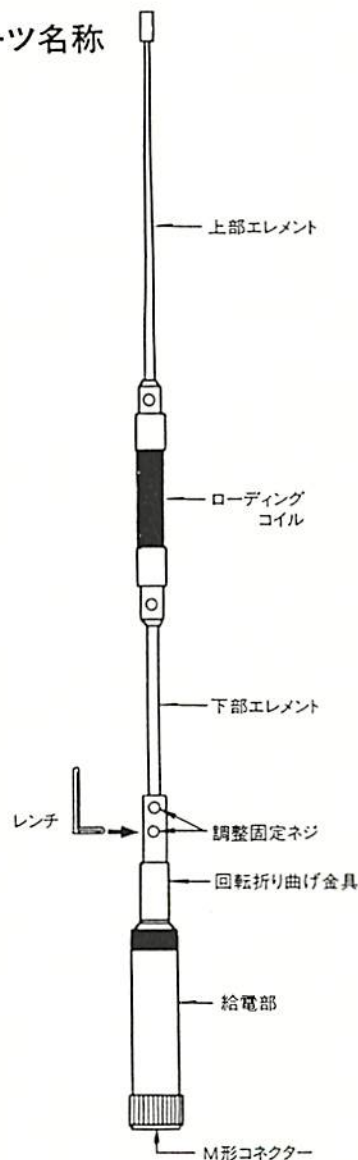

# COMET ANTENNA

28  
29 MHz帯 ショート & スリム型モバイルアンテナ

CA-28HS, 29HS

● パーツ名称

## ● 特 長

- ① 細く、短い構造としたため、受風面積及び慣性モーメントが小さいので、アンテナ基台、車体等をいためない。
- ② アンテナ全体が細いので、大きく風にゆれずそのため、Q S Bが少なくなりました。
- ③ 全方向回転折り曲げ金具がついていますので、車庫入れ時等の場合もアンテナを取りはずす必要がなく、折り曲げ金具上部をひっぱり上げ、どの方向にも倒せる様になります。
- ④ 低V・SWRで使用できる広帯域設計です。

## ● 規 格

周波数 / 28.2~29.0 MHz (28HS)  
29.0~29.7 MHz (29HS)

利 得 / 0 dB

耐入力 / 100W (SSB)  
35W (FM)

インピーダンス / 50 Ω

V・SWR / 1.5以下

全 長 / 0.96 m

重 量 / 170 g

## ● V・SWR表