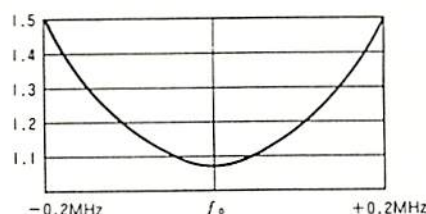

COMET ANTENNA

28
29 MHz帯 ショート & スリム型モバイルアンテナ

CA-28HS, 29HS

● パーツ名称

取扱説明書

このたびは、コメットアンテナをお買い求めいただきまして誠にありがとうございました。ご使用前に、この取扱説明書をよくお読みのうえ、正しくお使いください。

● 特 長

- ① 細く、短い構造としたため、受風面積及び慣性モーメントが小さいので、アンテナ基台、車体等をいためない。
- ② アンテナ全体が細いので、大きく風にゆれずそのため、Q S Bが少なくなりました。
- ③ 全方向回転折り曲げ金具がついていますので、車庫入れ時等の場合もアンテナを取りはずす必要がなく、折り曲げ金具上部をひっぱり上げ、どの方向にも倒せる様になります。
- ④ 低V・SWRで使用できる広帯域設計です。

● 規 格

周波数 / 28.2~29.0 MHz (28HS)
29.0~29.7 MHz (29HS)

利 得 / 0 dB

耐入力 / 100W (SSB)
35W (FM)

インピーダンス / 50 Ω

V・SWR / 1.5以下

全 長 / 0.96 m

重 量 / 170 g

仕 様 / 1/4入 短縮型

● V・SWR表

● 調整方法

- ① アンテナと無線機の間へ、SWR計を接続します。
- ② 調整固定ネジをゆるめ、エレメントを出し入れして希望の周波数でSWRが最小になる位置で、調整固定ネジを締めます。(このとき、まわりに障害物のない広い場所で行ってください。) ※出荷時は $f_0 = 28.6\text{MHz}$ (28HS)、 29.2MHz (29HS)
- ③ 1cm当りの周波数の変化量は約80KHzです。
- ④ 高い周波数への移動は下部エレメントをカットしてください。

コメット株式会社

本社営業	〒335 埼玉県戸田市美女木1230	☎0484-21-7921(代)	FAX. 0484-22-1038
札幌営業所	〒004 北海道札幌市白石区厚別南4-34-3	☎011-892-7575	FAX. 011-892-7571
仙台営業所	〒982-01 仙台市若林区上飯田横堀87-1	☎022-285-9506	FAX. 022-285-9507
大阪営業所	〒560 大阪府豊中市筈池東町4-1-15	☎06-844-0693	FAX. 06-853-2011
福岡営業所	〒816 福岡市博多区井相田2-2-5 第3七福ビル	☎092-592-2531	FAX. 092-592-2532
工場開発倉庫	〒335 埼玉県戸田市美女木1227-3	☎0484-21-7798	

性能向上の為、予告なく外観、仕様を変更する事があります。