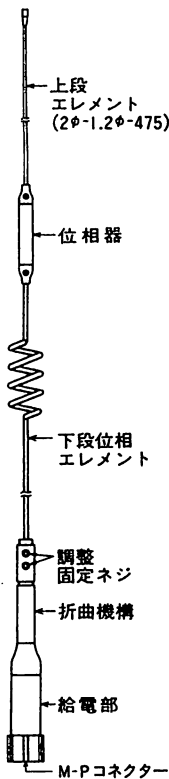

FS54B

COMET ANTENNA

取扱説明書

★規格

周波数：144/430MHz帯
利得：2.1/5.0dBi
耐入力：60W
インピーダンス：50Ω
VSWR：1.5以下
全長：0.91m
重量：130g
コネクター：M形
形式：144MHz 1/2入
430MHz 5/8入
×2段

★調整方法

FS54Bは無調整アンテナですのでそのままお使いになれますが、周波数調整が必要なときは、調整固定ネジをゆるめて調整してください。尚、調整後はネジをしっかりと締め付けてください。

★規格

周波数：144/430MHz帯
利得：2.1/5.0dBi
耐入力：60W
インピーダンス：50Ω
VSWR：1.5以下
全長：0.91m
重量：130g
コネクター：M形
形式：144MHz 1/2入
430MHz 5/8入
×2段

★調整方法

FS54Sは無調整アンテナですのでそのままお使いになれますが、周波数調整が必要なときは、調整固定ネジをゆるめて調整してください。尚、調整後はネジをしっかりと締め付けてください。