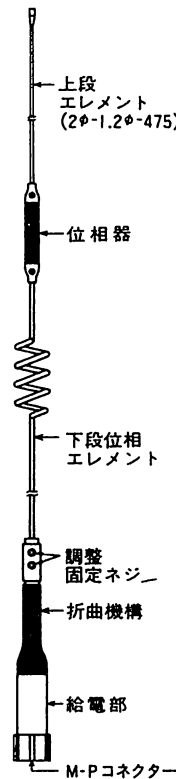

FS54B

COMET ANTENNA

取扱説明書

★規格

周波数：144/430MHz帯
利得：2.1/5.0dBi
耐入力：60W
インピーダンス：50Ω
VSWR：1.5以下
全長：0.91m
重量：130g
コネクター：M形
形式：144MHz 1/2入
430MHz 5/8入
×2段

★調整方法

FS54Bは無調整アンテナですのでそのままお使いになれますが、周波数調整が必要なときは、調整固定ネジをゆるめて調整してください。尚、調整後はネジをしっかりと締め付けてください。

★規格

周波数：144/430MHz帯
利得：2.1/5.0dBi
耐入力：60W
インピーダンス：50Ω
VSWR：1.5以下
全長：0.91m
重量：130g
コネクター：M形
形式：144MHz 1/2入
430MHz 5/8入
×2段

★調整方法

FS54Sは無調整アンテナですのでそのままお使いになれますが、周波数調整が必要なときは、調整固定ネジをゆるめて調整してください。尚、調整後はネジをしっかりと締め付けてください。