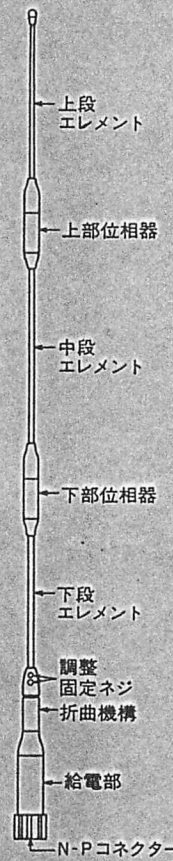

FS74BM

COMET ANTENNA

取扱説明書

★規格

周波数：430/1200MHz帯
利得：5.1/7.2dBi
耐入力：60W(FM合計)
インピーダンス：50Ω
VSWR：1.5以下
全長：0.56m
重量：140g
コネクター：M形
形式：430MHz
9/8λ-Cフェイズ
1200MHz
5/8λ×3段

★調整方法

FS74BMは無調整アンテナですのでそのままお使いになれますが、周波数調整が必要なときは、調整固定ネジをゆるめて調整してください。尚、調整後はネジをしっかりと締め付けてください。

★規格

周波数：430/1200MHz帯
利得：5.1/7.2dBi
耐入力：60W(FM合計)
インピーダンス：50Ω
VSWR：1.5以下
全長：0.56m
重量：140g
コネクター：N形
形式：430MHz
9/8λ-Cフェイズ
1200MHz
5/8λ×3段

★調整方法

FS74BNは無調整アンテナですのでそのままお使いになれますが、周波数調整が必要なときは、調整固定ネジをゆるめて調整してください。尚、調整後はネジをしっかりと締め付けてください。