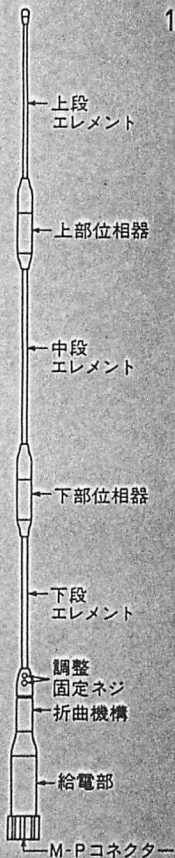

FS74BM

COMET ANTENNA

取扱説明書

★規格

周波数：430/1200MHz帯
利得：5.1/7.2dBi
耐入力：60W(FM合計)
インピーダンス：50Ω
VSWR：1.5以下
全長：0.56m
重量：140g
コネクター：M形
形式：430MHz
9/8λ-Cフェイズ
1200MHz
5/8λ×3段

★調整方法

FS74BMは無調整アンテナですのでそのままお使いになれますが、周波数調整が必要なときは、調整固定ネジをゆるめて調整してください。尚、調整後はネジをしっかりと締め付けてください。

★規格

周波数：430/1200MHz帯
利得：5.1/7.2dBi
耐入力：60W(FM合計)
インピーダンス：50Ω
VSWR：1.5以下
全長：0.56m
重量：140g
コネクター：N形
形式：430MHz
9/8λ-Cフェイズ
1200MHz
5/8λ×3段

★調整方法

FS74BNは無調整アンテナですのでそのままお使いになれますが、周波数調整が必要なときは、調整固定ネジをゆるめて調整してください。尚、調整後はネジをしっかりと締め付けてください。