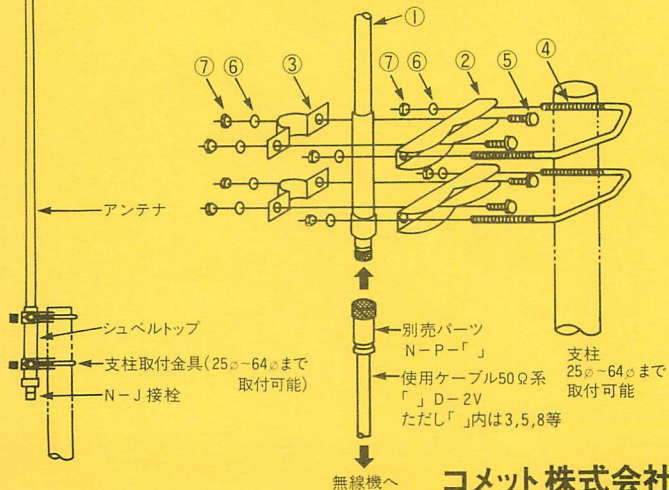

コメット アンテナ

1200MHz

広帯域10段コーリニア固定アンテナ

MODEL **CA-1210F**

★パーツリスト

番号	品名	数量
1	アンテナ	1
2	取付金具	2
3	サドル	2
4	角U字ボルト M5-70	2
5	六角ボルト M5×15	4
6	スプリングワッシャ M5	8
7	ナット M5	8

★規格

周波数: 1260~1300MHz
インピーダンス: 50Ω
利得: 8.8dBi
VSWR: 1.5以下
耐入力: 50W
全長: 995mm
重量: 410g

★取付金具部詳細図

無線機へ **コメット株式会社**

本社営業: 〒335 埼玉県戸田市美女木1230

Tel. 0484-21-7921(代)

大阪営業所: 〒560 大阪府豊中市池田東町2-4-5 都ビル1F

Tel. 06-844-0693