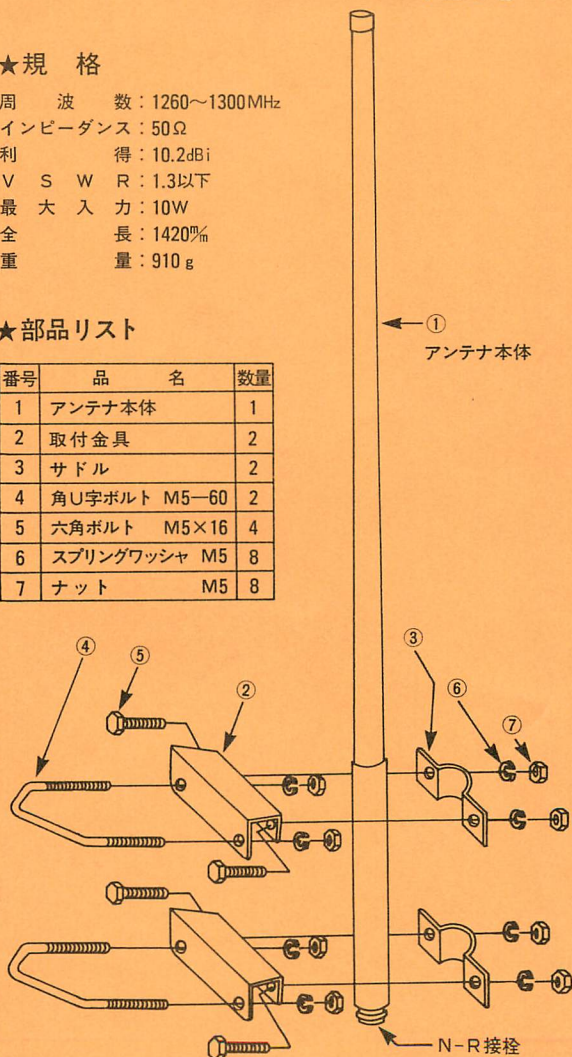

## 1200MHz 同軸15段GP

#### ★規格

周波数：1260～1300MHz  
 インピーダンス：50Ω  
 利得：10.2dBi  
 VSWR：1.3以下  
 最大入力：10W  
 全長：1420mm  
 重量：910g

#### ★部品リスト

番号	品名	数量
1	アンテナ本体	1
2	取付金具	2
3	サドル	2
4	角U字ボルト M5-60	2
5	六角ボルト M5×16	4
6	スプリングワッシャ M5	8
7	ナット M5	8