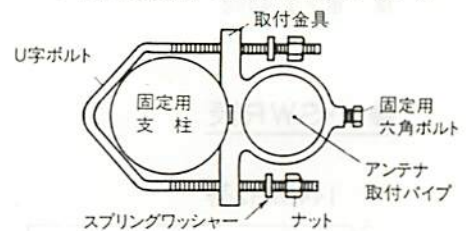

組立方法

●次の順で組み立てて下さい。

- ①下部エレメントと上部エレメントをネジでしっかりロックして継ぎます。

- ②エレメントを固定しましたら、上部アンテナパイプを下部アンテナパイプに当るまで挿入して下さい。そして継ぎ機構部の下部ロックネジを、防水パッキンと一緒に上部機構部に動かなくなるまでしっかり締めつけて下さい。

- ③ラジアルについているロックナットをモンキー又はスパナ等工具で完全にロックします。

- ④取付パイプに取付金具を固定します。そして同軸ケーブルを取付パイプの中を通しアンテナ給電部へ接続します。取付パイプとアンテナ給電部にあいている穴を合わせロックボルトで固定します。

- ⑤固定用支柱への取り付けは図のように全体のバランスを考慮し、がっちり固定してください。

固定用支柱は30φから取り付け可能ですが、大型のアンテナですので、なるべく太いしっかりした固定用支柱を使用してください。

●取付金具は図のような形状になります。