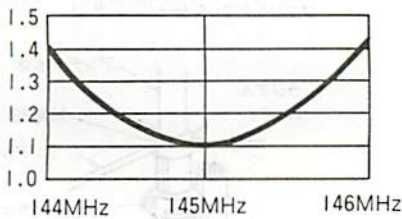

調整方法

CX-902は完全無調整アンテナです。V.SWRが高い場合は同軸ケーブルの雨の浸水、コネクタなどの接触部、ハンダ付け部分を十分にチェックして下さい。又、このアンテナは、アンテナ側とコネクタの芯線側とアース側の導通を計りますと、導通はありません。

送信空中線の形式

アマチュア無線局の免許申請書類のアンテナ形式には「単一形」とお書きください。

周波数/144~146MHz、430~440MHz

1260~1300MHz

利得/6.5dB(144MHz)、9.0dB(430MHz)

9.0dB(1200MHz)

インピーダンス/50Ω

V・SWR/1.5以下

耐入力/200W(SSB)

適合マスト径/30~62φ

全長/3.07m

重量/1.45kg

●V・SWR表

144MHz帯