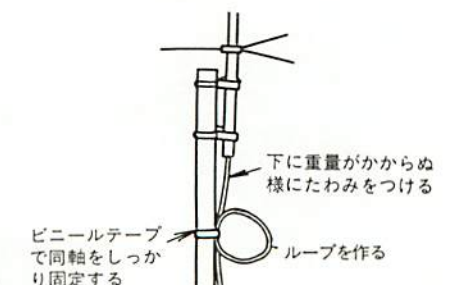

144MHz & 430MHz & 1200MHz帯高利得3バンドGPアンテナ

CX-902

COMET ANTENNA

■取扱説明書

このたびは comet アンテナを御買い求めいただき誠にありがとうございました。御使用前にこの取扱い説明書をよくお読み下さいまして正確にお使い下さい。

特長

- 新開発の位相器スーパーリニアコンバーター (PAT) の開発により、ローロス超高利得のアンテナを世にさきがけ実現しました。
- アンテナパイプは電氣的ロスが少なく、充分な強度をもち、大きく風にゆれず、QSBのない安定したグラスファイバーアンテナです。
- アンテナは2分割されており継ぎ目はアンテナに悪影響をあたえる金属は使用していません。実績のあるジョイント方法を使用し挿入後新開発の樹脂製継ぎ機構部を締めつけるだけで完全な防水対策がなされます。又、はずす事により簡単に2分割され、持ち運びが可能になっております。
- 各バンドとも広帯域で430、1200MHzでは、リピータ対応となっております。
- comet 製3波共用器 (トリプレクサーCFX-431、4310等：別売) を御使用いただくと同時に3バンドの送受信が可能になります。

組立方法

●次の順で組み立てて下さい。

- ①下部エレメントと上部エレメントをネジでしっかりロックして継ぎます。

- ②エレメントを固定しましたら、上部アンテナパイプを下部アンテナパイプに当るまで挿入して下さい。そして継ぎ機構部の下部ロックネジを、防水パッキンと一緒に上部機構部に動かなくなるまでしっかり締めつけて下さい。

- ③ラジアルについているロックナットをモンキー又はスパナ等工具で完全にロックします。

- ④取付パイプに取付金具を固定します。そして同軸ケーブルを取付パイプの中を通しアンテナ給電部へ接続します。取付パイプとアンテナ給電部にあいている穴を合わせロックボルトで固定します。

- ⑤固定用支柱への取り付けは図のように全体のバランスを考慮し、がっちり固定してください。

固定用支柱は30φから取り付け可能ですが、大型のアンテナですので、なるべく太いしっかりした固定用支柱を使用してください。

●取付金具は図のような形状になります。

性能向上の為、予告なく外観、仕様を変更する事があります。

調整方法

CX-902は完全無調整アンテナです。V.SWRが高い場合は同軸ケーブルの雨の浸水、コネクタなどの接触部、ハンダ付け部分を十分にチェックして下さい。又、このアンテナは、アンテナ側とコネクタの芯線側とアース側の導通を計りますと、導通はありません。

送信空中線の形式

アマチュア無線局の免許申請書類のアンテナ形式には「単一形」とお書きください。