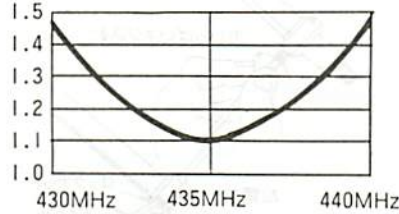

全長/3.07m

重量/1.45kg

●V・SWR表

144MHz帯

430MHz帯

1200MHz帯

株式会社 日本無線

〒100-0001 東京都千代田区千代田1-1-1 日本無線株式会社 本社
 〒100-0001 東京都千代田区千代田1-1-1 日本無線株式会社 本社
 〒100-0001 東京都千代田区千代田1-1-1 日本無線株式会社 本社
 〒100-0001 東京都千代田区千代田1-1-1 日本無線株式会社 本社
 〒100-0001 東京都千代田区千代田1-1-1 日本無線株式会社 本社
 〒100-0001 東京都千代田区千代田1-1-1 日本無線株式会社 本社
 〒100-0001 東京都千代田区千代田1-1-1 日本無線株式会社 本社
 〒100-0001 東京都千代田区千代田1-1-1 日本無線株式会社 本社
 〒100-0001 東京都千代田区千代田1-1-1 日本無線株式会社 本社
 〒100-0001 東京都千代田区千代田1-1-1 日本無線株式会社 本社