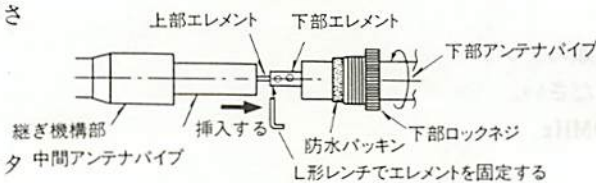

144MHz & 430MHz & 1200MHz帯高利得3バンドGPアンテナ

CX-902

COMET ANTENNA

■取扱説明書

このたびは comet アンテナを御買い求めいただき誠にありがとうございました。御使用前にこの取扱い説明書をよくお読み下さいまして正確にお使い下さい。

特長

- 新開発の位相器スーパーリニアコンバーター (PAT) の開発により、ローロス超高利得のアンテナを世にさきがけ実現しました。
- アンテナパイプは電氣的ロスが少なく、充分な強度をもち、大きく風にゆれず、QSBのない安定したグラスファイバーアンテナです。
- アンテナは2分割されており継ぎ目はアンテナに悪影響をあたえる金属は使用していません。実績のあるジョイント方法を使用し挿入後新開発の樹脂製継ぎ機構部を締めつけるだけで完全な防水対策がなされます。又、はずす事により簡単に2分割され、持ち運びが可能になっております。
- 各バンドとも広帯域で430、1200MHzでは、リピータ対応となっております。
- comet 製3波共用器 (トリプレクサーCFX-431、4310等：別売) を御使用いただくと同時に3バンドの送受信が可能になります。

組立方法

●次の順で組み立てて下さい。

- ①下部エレメントと上部エレメントをネジでしっかりロックして継ぎます。

- ②エレメントを固定しましたら、上部アンテナパイプを下部アンテナパイプに当るまで挿入して下さい。そして継ぎ機構部の下部ロックネジを、防水パッキンと一緒に上部機構部に動かなくなるまでしっかり締めつけて下さい。

- ③ラジアルについているロックナットをモンキー又はスパナ等工具で完全にロックします。

- ④取付パイプに取付金具を固定します。そして同軸ケーブルを取付パイプの中を通しアンテナ給電部へ接続します。取付パイプとアンテナ給電部にあいている穴を合わせロックボルトで固定します。

- ⑤固定用支柱への取り付けは図のように全体のバランスを考慮し、がっちり固定してください。

固定用支柱は30φから取り付け可能ですが、大型のアンテナですので、なるべく太いしっかりした固定用支柱を使用してください。

●取付金具は図のような形状になります。