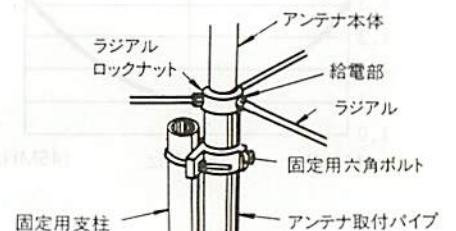

組立方法

●次の順で組み立てて下さい。

- ①下部エレメントと上部エレメントをネジでしっかりロックして継ぎます。

- ②エレメントを固定しましたら、上部アンテナパイプを下部アンテナパイプに当るまで挿入して下さい。そして継ぎ機構部の下部ロックネジを、防水パッキンと一緒に上部機構部に動かなくなるまでしっかり締めつけて下さい。

- ③ラジアルについているロックナットをモンキー又はスパナ等工具で完全にロックします。

- ④取付パイプに取付金具を固定します。そして同軸ケーブルを取付パイプの中を通しアンテナ給電部へ接続します。取付パイプとアンテナ給電部にあいている穴を合わせロックボルトで固定します。

- ⑤固定用支柱への取り付けは図のように全体のバランスを考慮し、がっちり固定してください。

固定用支柱は30φから取り付け可能ですが、大型のアンテナですので、なるべく太いしっかりした固定用支柱を使用してください。

●取付金具は図のような形状になります。