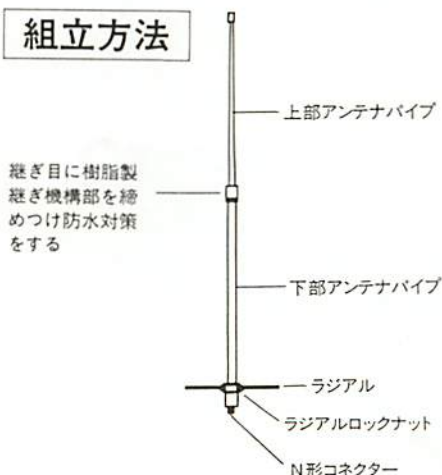

144MHz & 430MHz & 1200MHz帯高利得3バンドGPアンテナ

CX-902

COMET ANTENNA

■取扱説明書

このたびは comet アンテナを御買い求めいただき誠にありがとうございました。御使用前にこの取扱い説明書をよくお読み下さいまして正確にお使い下さい。

特長

- 新開発の位相器スーパーリニアコンバーター (PAT) の開発により、ローロス超高利得のアンテナを世にさきがけ実現しました。
- アンテナパイプは電氣的ロスが少なく、充分な強度をもち、大きく風にゆれず、QSBのない安定したグラスファイバーアンテナです。
- アンテナは2分割されており継ぎ目はアンテナに悪影響をあたえる金属は使用していません。実績のあるジョイント方法を使用し挿入後新開発の樹脂製継ぎ機構部を締めつけるだけで完全な防水対策がなされます。又、はずす事により簡単に2分割され、持ち運びが可能になっております。
- 各バンドとも広帯域で430、1200MHzでは、リピータ対応となっております。
- comet 製3波共用器 (トリプレクサーCFX-431、4310等：別売) を御使用いただくと同時に3バンドの送受信が可能になります。

組立方法

●次の順で組み立てて下さい。

- ①下部エレメントと上部エレメントをネジでしっかりロックして継ぎます。

- ②エレメントを固定しましたら、上部アンテナパイプを下部アンテナパイプに当るまで挿入して下さい。そして継ぎ機構部の下部ロックネジを、防水パッキンと一緒に上部機構部に動かなくなるまでしっかり締めつけて下さい。

- ③ラジアルについているロックナットをモンキー又はスパナ等工具で完全にロックします。

- ④取付パイプに取付金具を固定します。そして同軸ケーブルを取付パイプの中を通しアンテナ給電部へ接続します。取付パイプとアンテナ給電部にあいている穴を合わせロックボルトで固定します。

- ⑤固定用支柱への取り付けは図のように全体のバランスを考慮し、がっちり固定してください。

固定用支柱は30φから取り付け可能ですが、大型のアンテナですので、なるべく太いしっかりした固定用支柱を使用してください。

●取付金具は図のような形状になります。

性能向上の為、予告なく外観、仕様を変更する事があります。

調整方法

CX-902は完全無調整アンテナです。V.SWRが高い場合は同軸ケーブルの雨の浸水、コネクタなどの接触部、ハンダ付け部分を十分にチェックして下さい。又、このアンテナは、アンテナ側とコネクタの芯線側とアース側の導通を計りますと、導通はありません。

送信空中線の形式

アマチュア無線局の免許申請書類のアンテナ形式には「単一形」とお書きください。