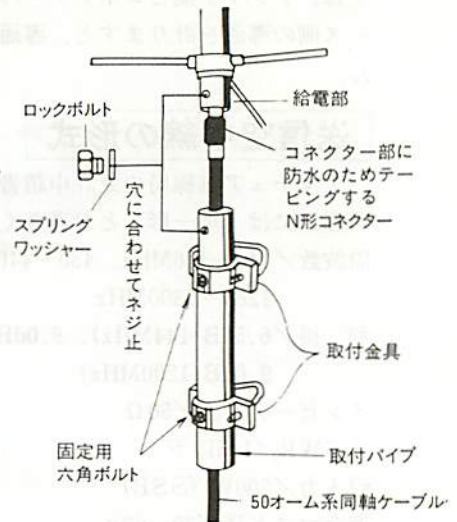

144MHz & 430MHz & 1200MHz帯高利得3バンドGPアンテナ

CX-902

COMET ANTENNA

■取扱説明書

このたびは comet アンテナを御買い求めいただき誠にありがとうございました。御使用前にこの取扱い説明書をよくお読み下さいまして正確にお使い下さい。

特長

- 新開発の位相器スーパーリニアコンバーター (PAT) の開発により、ローロス超高利得のアンテナを世にさきがけ実現しました。
- アンテナパイプは電氣的ロスが少なく、充分な強度をもち、大きく風にゆれず、QSBのない安定したグラスファイバーアンテナです。
- アンテナは2分割されており継ぎ目はアンテナに悪影響をあたえる金属は使用していません。実績のあるジョイント方法を使用し挿入後新開発の樹脂製継ぎ機構部を締めつけるだけで完全な防水対策がなされます。又、はずす事により簡単に2分割され、持ち運びが可能になっております。
- 各バンドとも広帯域で430、1200MHzでは、リピータ対応となっております。
- comet 製3波共用器 (トリプレクサーCFX-431、4310等：別売) を御使用いただくと同時に3バンドの送受信が可能になります。

組立方法

●次の順で組み立てて下さい。

- ①下部エレメントと上部エレメントをネジでしっかりロックして継ぎます。

- ②エレメントを固定しましたら、上部アンテナパイプを下部アンテナパイプに当るまで挿入して下さい。そして継ぎ機構部の下部ロックネジを、防水パッキンと一緒に上部機構部に動かなくなるまでしっかり締めつけて下さい。

- ③ラジアルについているロックナットをモンキー又はスパナ等工具で完全にロックします。

- ④取付パイプに取付金具を固定します。そして同軸ケーブルを取付パイプの中を通しアンテナ給電部へ接続します。取付パイプとアンテナ給電部にあいている穴を合わせロックボルトで固定します。

- ⑤固定用支柱への取り付けは図のように全体のバランスを考慮し、がっちり固定してください。

固定用支柱は30φから取り付け可能ですが、大型のアンテナですので、なるべく太いしっかりした固定用支柱を使用してください。

●取付金具は図のような形状になります。

性能向上の為、予告なく外観、仕様を変更する事があります。

調整方法

CX-902は完全無調整アンテナです。V.SWRが高い場合は同軸ケーブルの雨の浸水、コネクタなどの接触部、ハンダ付け部分を十分にチェックして下さい。又、このアンテナは、アンテナ側とコネクタの芯線側とアース側の導通を計りますと、導通はありません。

送信空中線の形式

アマチュア無線局の免許申請書類のアンテナ形式には「単一形」とお書きください。