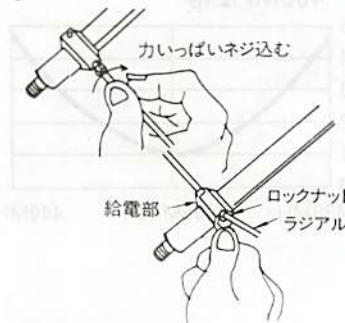

144MHz & 430MHz & 1200MHz帯高利得3バンドGPアンテナ

CX-902

COMET ANTENNA

■取扱説明書

このたびは comet アンテナを御買い求めいただき誠にありがとうございました。御使用前にこの取扱い説明書をよくお読み下さいまして正確にお使い下さい。

特長

- 新開発の位相器スーパーリニアコンバーター (PAT) の開発により、ローロス超高利得のアンテナを世にさきがけ実現しました。
- アンテナパイプは電氣的ロスが少なく、充分な強度をもち、大きく風にゆれず、QSBのない安定したグラスファイバーアンテナです。
- アンテナは2分割されており継ぎ目はアンテナに悪影響をあたえる金属は使用していません。実績のあるジョイント方法を使用し挿入後新開発の樹脂製継ぎ機構部を締めつけるだけで完全な防水対策がなされます。又、はずす事により簡単に2分割され、持ち運びが可能になっております。
- 各バンドとも広帯域で430、1200MHzでは、リピータ対応となっております。
- comet 製3波共用器 (トリプレクサーCFX-431、4310等：別売) を御使用いただくと同時に3バンドの送受信が可能になります。

組立方法

●次の順で組み立てて下さい。

- ①下部エレメントと上部エレメントをネジでしっかりロックして継ぎます。

- ②エレメントを固定しましたら、上部アンテナパイプを下部アンテナパイプに当るまで挿入して下さい。そして継ぎ機構部の下部ロックネジを、防水パッキンと一緒に上部機構部に動かなくなるまでしっかり締めつけて下さい。

- ③ラジアルについているロックナットをモンキー又はスパナ等工具で完全にロックします。

- ④取付パイプに取付金具を固定します。そして同軸ケーブルを取付パイプの中を通しアンテナ給電部へ接続します。取付パイプとアンテナ給電部にあいている穴を合わせロックボルトで固定します。

- ⑤固定用支柱への取り付けは図のように全体のバランスを考慮し、がっちり固定してください。

固定用支柱は30φから取り付け可能ですが、大型のアンテナですので、なるべく太いしっかりした固定用支柱を使用してください。

●取付金具は図のような形状になります。