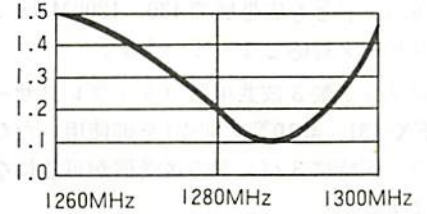

全長/3.07m

重量/1.45kg

●V・SWR表

144MHz帯

430MHz帯

1200MHz帯

株式会社 日本無線

〒100-0001 東京都千代田区千代田1-1-1 日本無線株式会社 本社
 〒100-0001 東京都千代田区千代田1-1-1 日本無線株式会社 本社
 〒100-0001 東京都千代田区千代田1-1-1 日本無線株式会社 本社
 〒100-0001 東京都千代田区千代田1-1-1 日本無線株式会社 本社
 〒100-0001 東京都千代田区千代田1-1-1 日本無線株式会社 本社
 〒100-0001 東京都千代田区千代田1-1-1 日本無線株式会社 本社
 〒100-0001 東京都千代田区千代田1-1-1 日本無線株式会社 本社
 〒100-0001 東京都千代田区千代田1-1-1 日本無線株式会社 本社
 〒100-0001 東京都千代田区千代田1-1-1 日本無線株式会社 本社
 〒100-0001 東京都千代田区千代田1-1-1 日本無線株式会社 本社