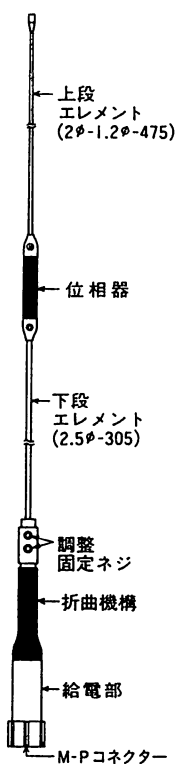

FS56S

COMET ANTENNA

取扱説明書

★規格

周波数：144/430MHz帯
利得：3/5.5dBi
耐入力：60W
インピーダンス：50Ω
VSWR：1.5以下
全長：0.93m
重量：125g
コネクター：M形
形式：144MHz 1/2入
430MHz 5/8入
×2段

★調整方法

FS56Sは無調整アンテナですのでそのままお使いになれますが、周波数調整が必要なときは、調整固定ネジをゆるめて調整してください。尚、調整後はネジをしっかりと締め付けてください。