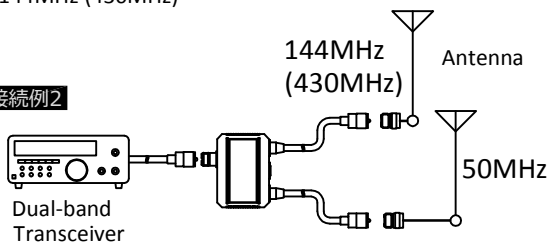

MODEL **CF-706**

2波共用器
HF帯 & FM,VHF,UHF帯

取扱説明書

お買い上げいただき、誠にありがとうございます。

安全にお使いいただくために
 ご使用前にこの取扱説明書をよくお読みの上、正しい使用方法でご使用下さい。
 この取扱説明書は必要などきにご覧いただけるよう、大切に保管して下さい。

- 本品はHF,50MHz(1.3-56MHz)帯と、FM,VHF,UHF帯(75-550MHz帯)の2バンドを同時送受信できる共用器です。
- 本品を1台または2台使用することで、下図のような系統で接続することが可能です。(別途同軸ケーブルが必要になります。)
- 各帯域のフィルター回路を用いているため、TVI等の妨害波対策としても有効です。
- 各バンド間および全帯域において高アイソレーション特性を持ち、相互干渉を低減しています。

接続例1

接続例2

接続例3

【仕様】

- 通過周波数および挿入損失：1.3-56MHz / 0.4dB以下
75-550MHz / 0.4dB以下
- アイソレーション：40dB以上
- 入力/出カインピーダンス：各端子 50Ω
- VSWR：通過帯域内において1.2以下
- 耐入力：350W(PEP)
- 同軸ケーブル長：約360mm
- 寸法：66(W)×90(D)×26(H) mm (筐体部のみ)
- 質量：約300g
- コネクタ：M-J (COM port) , M-P (Low ,Highとも)