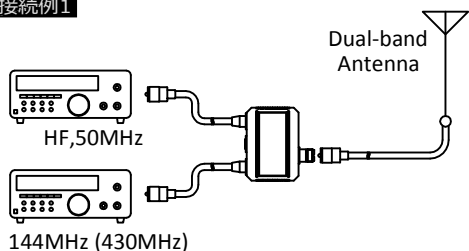

MODEL **CF-706**

2波共用器
HF帯 & FM,VHF,UHF帯

取扱説明書

お買い上げいただき、誠にありがとうございます。

安全にお使いいただくために
 ご使用前にこの取扱説明書をよくお読みの上、正しい使用方法でご使用下さい。
 この取扱説明書は必要などきにご覧いただけるよう、大切に保管して下さい。

- 本品はHF,50MHz(1.3-56MHz)帯と、FM,VHF,UHF帯(75-550MHz帯)の2バンドを同時送受信できる共用器です。
- 本品を1台または2台使用することで、下図のような系統で接続することが可能です。(別途同軸ケーブルが必要になります。)
- 各帯域のフィルター回路を用いているため、TVI等の妨害波対策としても有効です。
- 各バンド間および全帯域において高アイソレーション特性を持ち、相互干渉を低減しています。

接続例1

接続例2

接続例3

【仕様】

- 通過周波数および挿入損失：1.3-56MHz / 0.4dB以下
75-550MHz / 0.4dB以下
- アイソレーション：40dB以上
- 入力/出カインピーダンス：各端子 50Ω
- VSWR：通過帯域内において1.2以下
- 耐入力：350W(PEP)
- 同軸ケーブル長：約360mm
- 寸法：66(W)×90(D)×26(H) mm (筐体部のみ)
- 質量：約300g
- コネクタ：M-J (COM port) , M-P (Low ,Highとも)