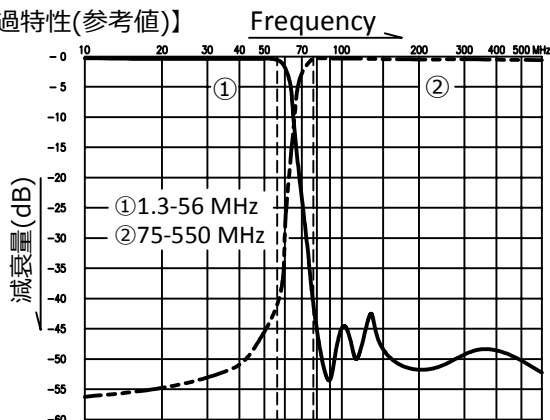

【通過特性(参考値)】

⚠ 取付・設置上の注意

- ◆本製品は屋内用です。屋外使用時は十分に防水対策を行って下さい。
- ◆使用していない空いた端子は、高アイソレーション特性があるのでオープン状態でも構いませんが、安全のためダミーロード等で終端することをお勧めいたします。

【点検とお手入れ】

- ☆異常と思われる現象が発生したとき、直ちに使用を中止してください。
- ★修理等につきましては、購入された販売店または弊社サービス担当までご相談ください。
- ☆定期的に、コネクタの緩みおよび設置状況をご点検いただきますようお願いいたします。

■ 品質向上のため、予告なく仕様および外観を変更することがありますのでご了承ください。

コメット株式会社

〒336-0026 埼玉県さいたま市南区辻4-18-2
TEL : 048-839-3131(代) / FAX : 048-839-3136
URL : <http://www.comet-ant.co.jp/>