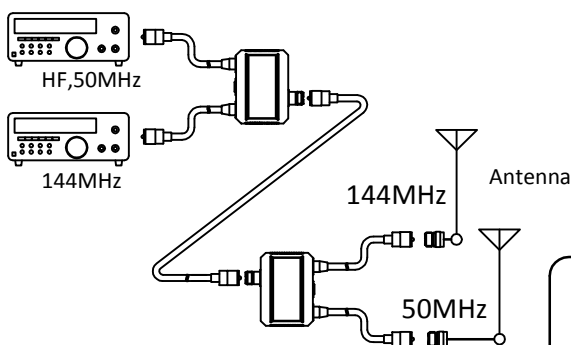

MODEL **CF-706**

2波共用器
HF帯 & FM,VHF,UHF帯

取扱説明書

お買い上げいただき、誠にありがとうございます。

安全にお使いいただくために
 ご使用前にこの取扱説明書をよくお読みの上、正しい使用方法でご使用下さい。
 この取扱説明書は必要などきにご覧いただけるよう、大切に保管して下さい。

- 本品はHF,50MHz(1.3-56MHz)帯と、FM,VHF,UHF帯(75-550MHz帯)の2バンドを同時送受信できる共用器です。
- 本品を1台または2台使用することで、下図のような系統で接続することが可能です。(別途同軸ケーブルが必要になります。)
- 各帯域のフィルター回路を用いているため、TVI等の妨害波対策としても有効です。
- 各バンド間および全帯域において高アイソレーション特性を持ち、相互干渉を低減しています。

接続例1

接続例2

接続例3

【仕様】

- 通過周波数および挿入損失：1.3-56MHz / 0.4dB以下
75-550MHz / 0.4dB以下
- アイソレーション：40dB以上
- 入力/出カインピーダンス：各端子 50Ω
- VSWR：通過帯域内において1.2以下
- 耐入力：350W(PEP)
- 同軸ケーブル長：約360mm
- 寸法：66(W)×90(D)×26(H) mm (筐体部のみ)
- 質量：約300g
- コネクタ：M-J (COM port) , M-P (Low ,Highとも)