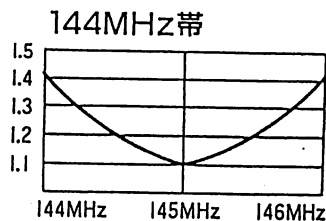

■VSWR特性

コメット株式会社

本社：〒336 埼玉県浦和市社4-18-2
TEL.048-839-3131(代) FAX.048-839-3136

性能向上の為、予告なく外観、仕様を変更する事があります。