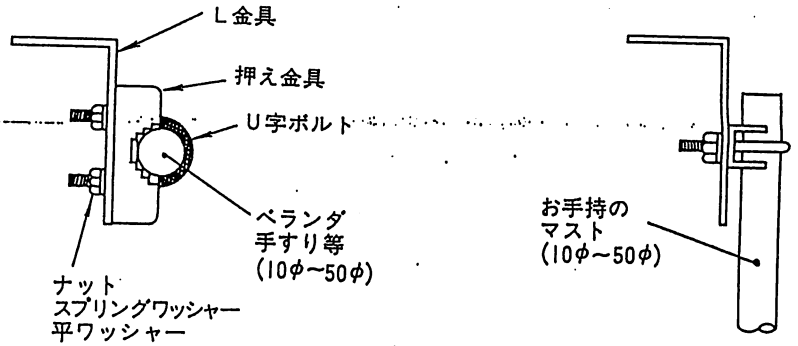

144/430MHz帯コンパクトGPアンテナセット

VG-5

COMET ANTENNA

■取扱説明書

このたびはコメットアンテナを御買い求めいただき誠にありがとうございました。御使用前にこの取扱説明書をよくお読み下さいまして正確におつかい下さい。

■特長

- VG-5は、アンテナ・基台・ケーブルがすべてセットされたコンパクトGPアンテナです。又、アンテナ部はモバイル用としても使用出来ます。
- アンテナエレメントが細く、軽いグラスファイバーで一体構造になっているため、強度・電气的特性にすぐれ、QSBの少ない安定したQSOが楽しめます。又、防水性にすぐれているため、天候によるSWRの変化が少なく、耐久性にも富んでおります。
- 基台にはステンレス製を使用しておりますので、耐久性にすぐれ、又ケーブルは5D-2Vを使用し、電力ロスを少なくしております。
- 両バンド共広帯域ですので430MHz帯はレピーターの使用も可能です。
- コメットの2波共用器(デュプレクサーCF-416、4160等：別売)等をお使いいただきますと、同時に2波の送受信が可能になります。

■パーツリスト

番号	品名	数量
1	アンテナ本体	1
2	L金具(ステンレス 黒)	1
3	押え金具(ステンレス 黒)	1
4	U字ボルト(ステンレス)	1
5	ナットM6 (ステンレス)	2
6	スプリングワッシャーM6(ステンレス)	2
7	平ワッシャーM6 (ステンレス)	2
8	同軸ケーブル5D-2V 8m コネクタ 防水キャップ付	1

■規格

周波数：144～146MHz/430～440MHz
 利得：3.0dBi(144MHz)/5.5dBi(430MHz)
 インピーダンス：50 Ω
 VSWR：1.5以下
 耐入力：60 W(FM)
 形式：1/2λ(144MHz)、5/8λ×2段(430MHz)
 全長：1.05m(アンテナ部)
 重量：0.55kg(ケーブル部を除く)
 取付径：10φ～50φ
 耐風速：60m/sec.

■組立方法

- ベランダの手すり、マストパイプ等に基台部を取り付けます。(アンテナが垂直になる様に)

- L金具の穴(16.5φ)に同軸コネクタ(MLJ)を取り付けます。

- 同軸コネクタ部(MLJ)にアンテナをネジ込んでください。尚、アンテナの近くに障害物があるとSWRが下がらないことがありますのでご注意ください。又、アンテナは極力垂直になる様に取り付けてください。アンテナを取りはずしているときは、コネクタ(MLJ)に付属の防水キャップをしてください。