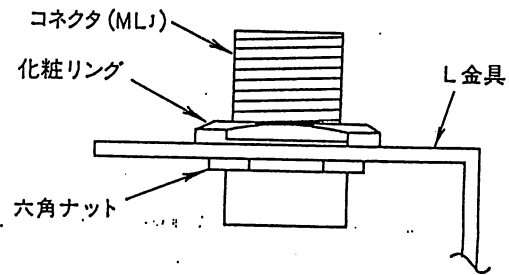

144/430MHz帯コンパクトGPアンテナセット

VG-5

COMET ANTENNA

■取扱説明書

このたびはコメットアンテナを御買い求めいただき誠にありがとうございました。御使用前にこの取扱説明書をよくお読み下さいまして正確におつかい下さい。

■特長

- VG-5は、アンテナ・基台・ケーブルがすべてセットされたコンパクトGPアンテナです。又、アンテナ部はモバイル用としても使用出来ます。
- アンテナエレメントが細く、軽いグラスファイバーで一体構造になっているため、強度・電气的特性にすぐれ、QSBの少ない安定したQSOが楽しめます。又、防水性にすぐれているため、天候によるSWRの変化が少なく、耐久性にも富んでおります。
- 基台にはステンレス製を使用しておりますので、耐久性にすぐれ、又ケーブルは5D-2Vを使用し、電力ロスを少なくしております。
- 両バンド共広帯域ですので430MHz帯はレピーターの使用も可能です。
- コメットの2波共用器(デュプレクサーCF-416、4160等：別売)等をお使いいただきますと、同時に2波の送受信が可能になります。

■パーツリスト

番号	品名	数量
1	アンテナ本体	1
2	L金具(ステンレス 黒)	1
3	押え金具(ステンレス 黒)	1
4	U字ボルト(ステンレス)	1
5	ナットM6 (ステンレス)	2
6	スプリングワッシャーM6(ステンレス)	2
7	平ワッシャーM6 (ステンレス)	2
8	同軸ケーブル5D-2V 8m コネクタ 防水キャップ付	1

■規格

周波数：144～146MHz/430～440MHz
 利得：3.0dBi(144MHz)/5.5dBi(430MHz)
 インピーダンス：50 Ω
 VSWR：1.5以下
 耐入力：60 W(FM)
 形式：1/2λ(144MHz)、5/8λ×2段(430MHz)
 全長：1.05m(アンテナ部)
 重量：0.55kg(ケーブル部を除く)
 取付径：10φ～50φ
 耐風速：60m/sec.

■組立方法

- ベランダの手すり、マストパイプ等に基台部を取り付けます。(アンテナが垂直になる様に)

- L金具の穴(16.5φ)に同軸コネクタ(MLJ)を取り付けます。

- 同軸コネクタ部(MLJ)にアンテナをネジ込んでください。尚、アンテナの近くに障害物があるとSWRが下がらないことがありますのでご注意ください。又、アンテナは極力垂直になる様に取り付けてください。アンテナを取りはずしているときは、コネクタ(MLJ)に付属の防水キャップをしてください。