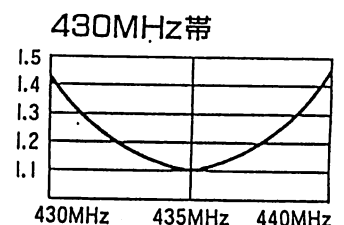

■VSWR特性

コメット株式会社

本社：〒336 埼玉県浦和市社4-18-2
TEL.048-839-3131(代) FAX.048-839-3136

性能向上の為、予告なく外観、仕様を変更する事があります。