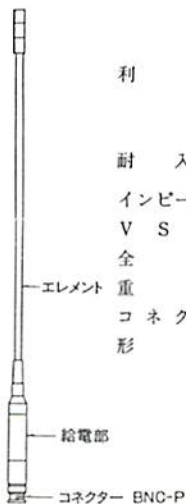

COMET ANTENNA

コメット株式会社

本社	〒335 埼玉県戸田市美女木1-2-30	☎0484-21-7921(代)	FAX. 0484-22-1038
大阪営業所	〒560 大阪府豊中市螢池東町4-1-15	☎06-844-0693	FAX. 06-853-2011
仙台営業所	〒982-01 仙台市若林区上飯田横堀87-1	☎022-285-9506	FAX. 022-285-9507
福岡営業所	〒816 福岡市博多区井相田2-2-5 第3七福ビル	☎092-592-2531	FAX. 092-592-2532
札幌営業所	〒004 北海道札幌市白石区厚別南4-34-3	☎011-892-7575	FAX. 011-892-7571

性能向上の為、予告なく外観、仕様を変更する事があります。