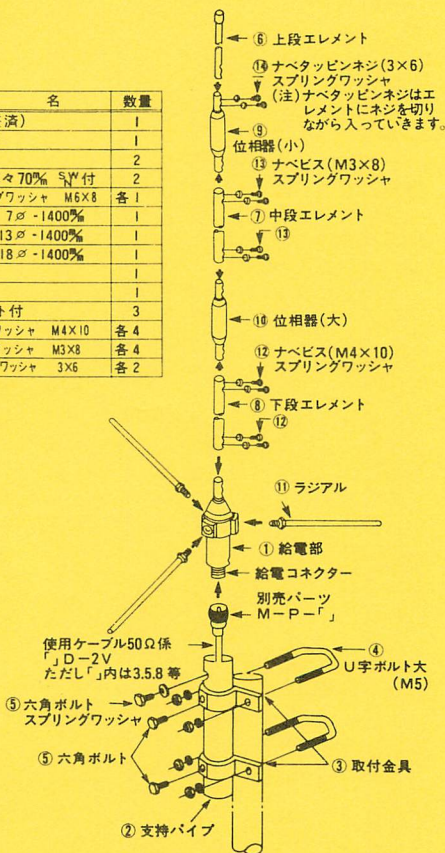

コメット アンテナ

144MHz 5/8 入3段GP

MODEL CA-ABC23

規格

周波数：144～146MHz

インピーダンス：50Ω

利得：7.8dB

V S W R：1.5以下

最大入力：200W

全長：4.5m

部品リスト

番号	品名	数量
1	給電部 (調整済)	1
2	支持パイプ 32φ	1
3	取付金具	2
4	U字ボルト大 芯々70% SW付	2
5	六角ボルト スプリングワッシャ M6X8	各1
6	上段エレメント 7φ -1400%	1
7	中段エレメント 13φ -1400%	1
8	下段エレメント 18φ -1400%	1
9	位相器 (小)	1
10	位相器 (大)	1
11	ラジアル ナット付	3
12	ナベビス スプリングワッシャ M4X10	各4
13	ナベビス スプリングワッシャ M3X8	各4
14	ナベタッピンネジスプリングワッシャ 3X6	各2

パーツ名称

支柱
25φ～62φまで
取付可能

コメット株式会社

本社：〒336 埼玉県浦和市辻4-18-2 ☎048-839-3131(代) FAX. 048-839-3136
大阪営業所：〒560 大阪府豊中市壘池東町4-1-15 ☎06-844-0693 FAX. 06-853-2011
仙台営業所：〒982-01 仙台市若林区上飯田横堀8-7-1 ☎022-285-9506 FAX. 022-285-9507
福岡営業所：〒816 福岡市博多区井相田2-2-5 第3七福ビル ☎092-592-2531 FAX. 092-592-2532
札幌営業所：〒004 北海道札幌市厚別区厚別南4-3-4-3 ☎011-892-7575 FAX. 011-892-7571

性能向上の為、予告なく外觀、仕様を変更する事があります。