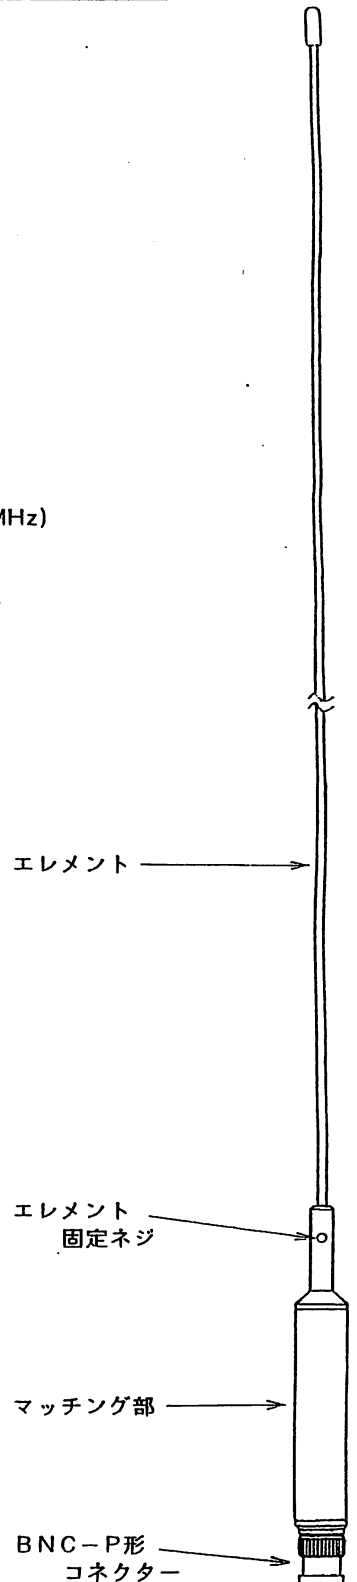

7/21/144MHz帯 3バンドハンディアンテナ

CHF-412

AM,FM,AIR,150MHz帯受信対応

取扱説明書

お買い求めいただきまして誠にありがとうございます。

安全にお使いいただくために！

ご使用前に、取扱説明書をよくお読みの上、正しくお使いください。
取扱説明書は必要なときにご覧になれるように、大切に保管してください。

ご使用前に！

☆梱包袋を開封致しましたら、付属品・取扱説明書の有無を確認してください。

【特 長】

- HF帯(7/21MHz)・144MHz帯 3バンド共用のハンディアンテナです。
- 広帯域AM,FM,AIR,150MHz帯の受信にも対応しています。
- マッチング部に、ロスが少ない効率の良い設計回路を用いています。

【規格・仕様】

周波数：	7.0～7.1 MHz 21.0～21.45 MHz 144～146 MHz
形式：	1/4λ短縮 (7/21MHz) 3/8λ (144 MHz)
利得：	— (7/21MHz) 2.15 dBi(144 MHz)
耐入力：	5 W
インピーダンス：	50 Ω
V. SWR：	1.5 以下
コネクター：	BNC-P 形
全長：	0.74 m
重量：	66 g

▲ 取扱い・運用上の注意

- アンテナを取り外すとき目などをついたりしないよう注意して取り扱ってください。
- アンテナコネクター・固定ねじ類はしっかり締め付けておいてください。
- 接続コネクターがアンテナコネクターと同じ種類であることを確認してください。違う種類ですと破損する場合があります。

▲ 使用上の注意

- このアンテナはアマチュア無線用です。アンテナとしての目的以外に使用しないでください。
- 規格・仕様以上の使用はしないでください。破損の原因になります。
- アンテナの調整は正しく行ってください。V SWRが悪い場合は、発熱・故障や性能低下の原因になります。
- お客様自身での修理・改造は、故障の原因になることがあります。

出荷時に、HF帯(7/21MHz)・144 MHz帯 それぞれ中心周波数付近に調整されていますので、そのまま取り付けてお使いください。

【点検とお手入れ】

- ☆異常と思われる現象が発生した時、直ちに使用を停止し原因を確認してください。原因がわからない場合には、お買い求めの販売店又は弊社技術部までご相談ください。
- 定期的に、各部の取付固定ネジ類が緩んでないかチェックしてください。緩んでいる時は、増し締めを行ってください。

【アフターサービス】

- 不慮の事故などによる各製品の破損、長期間のご使用による劣化交換のために補充部品を用意しております。
- 厳重な品質管理のもとに生産されておりますが、運搬中の事故などによる破損がありましたら、お買い求めの販売店などに申し付けください。
- 技術的なご質問などは、弊社の技術部までお問い合わせください。

コメット株式会社

〒336-0026 埼玉県浦和市辻 4-18-2
TEL 048-839-3131(代) FAX 048-839-3136
URL <http://www.comet-ant.co.jp>
性能向上のため予告なく外觀・仕様を変更することがあります。